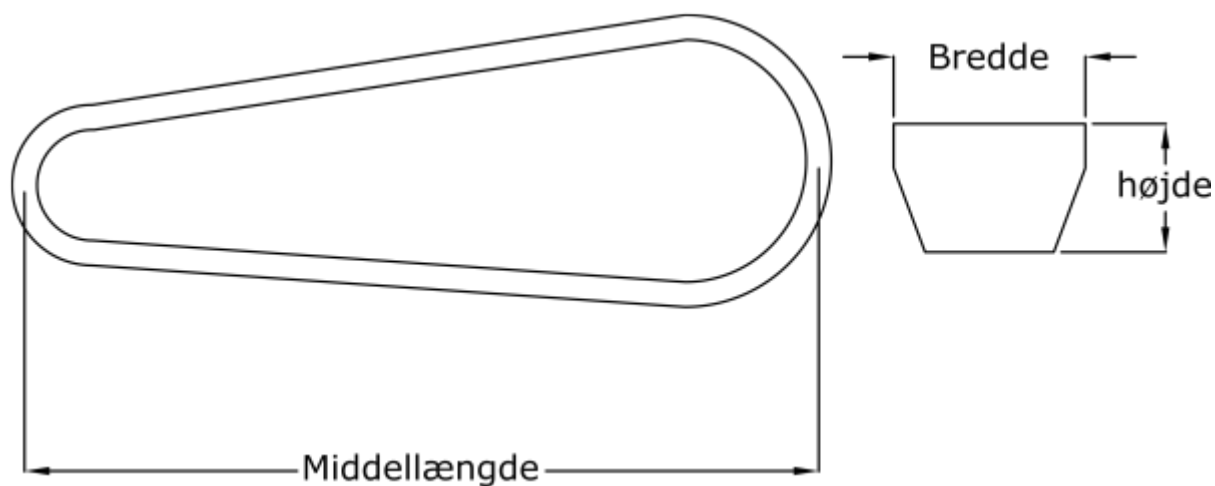

Varenummer: 601905400136  
Beskrivelse: Gates kilerem Hi-power Dubl-V CC136

## Mål

Bredde	= 22
Højde	= 12
Indvendig længde	= 3525
Middellængde	= 2560
Type	= CC136